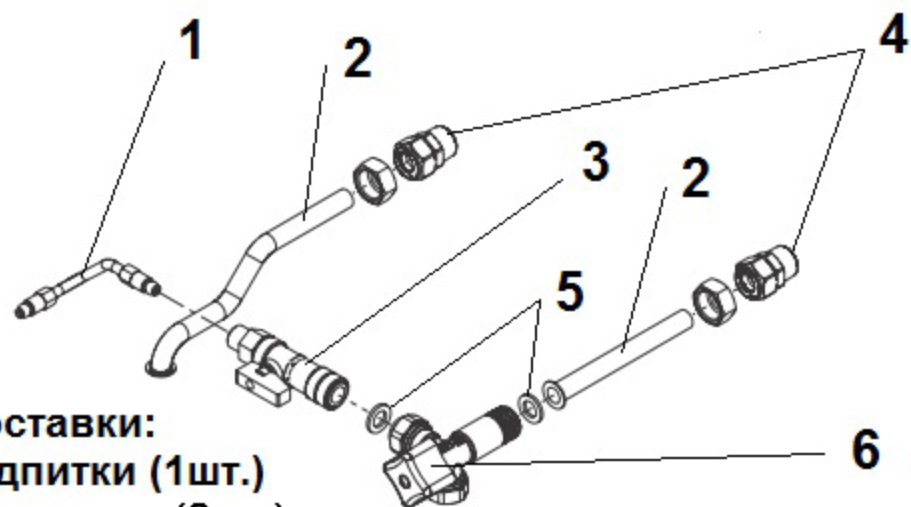

# Комплект гидравлической обвязки BV 120-160 (арт. 20050732)

Комплект поставки:

- 1- трубка подпитки (1шт.)
- 2 - штуцер для воды (2шт.)
- 3 - кран подпитки (1шт.)
- 4 - муфта (2шт.)
- 5 - прокладка (2шт.)
- 6 - запорный кран (1шт.)